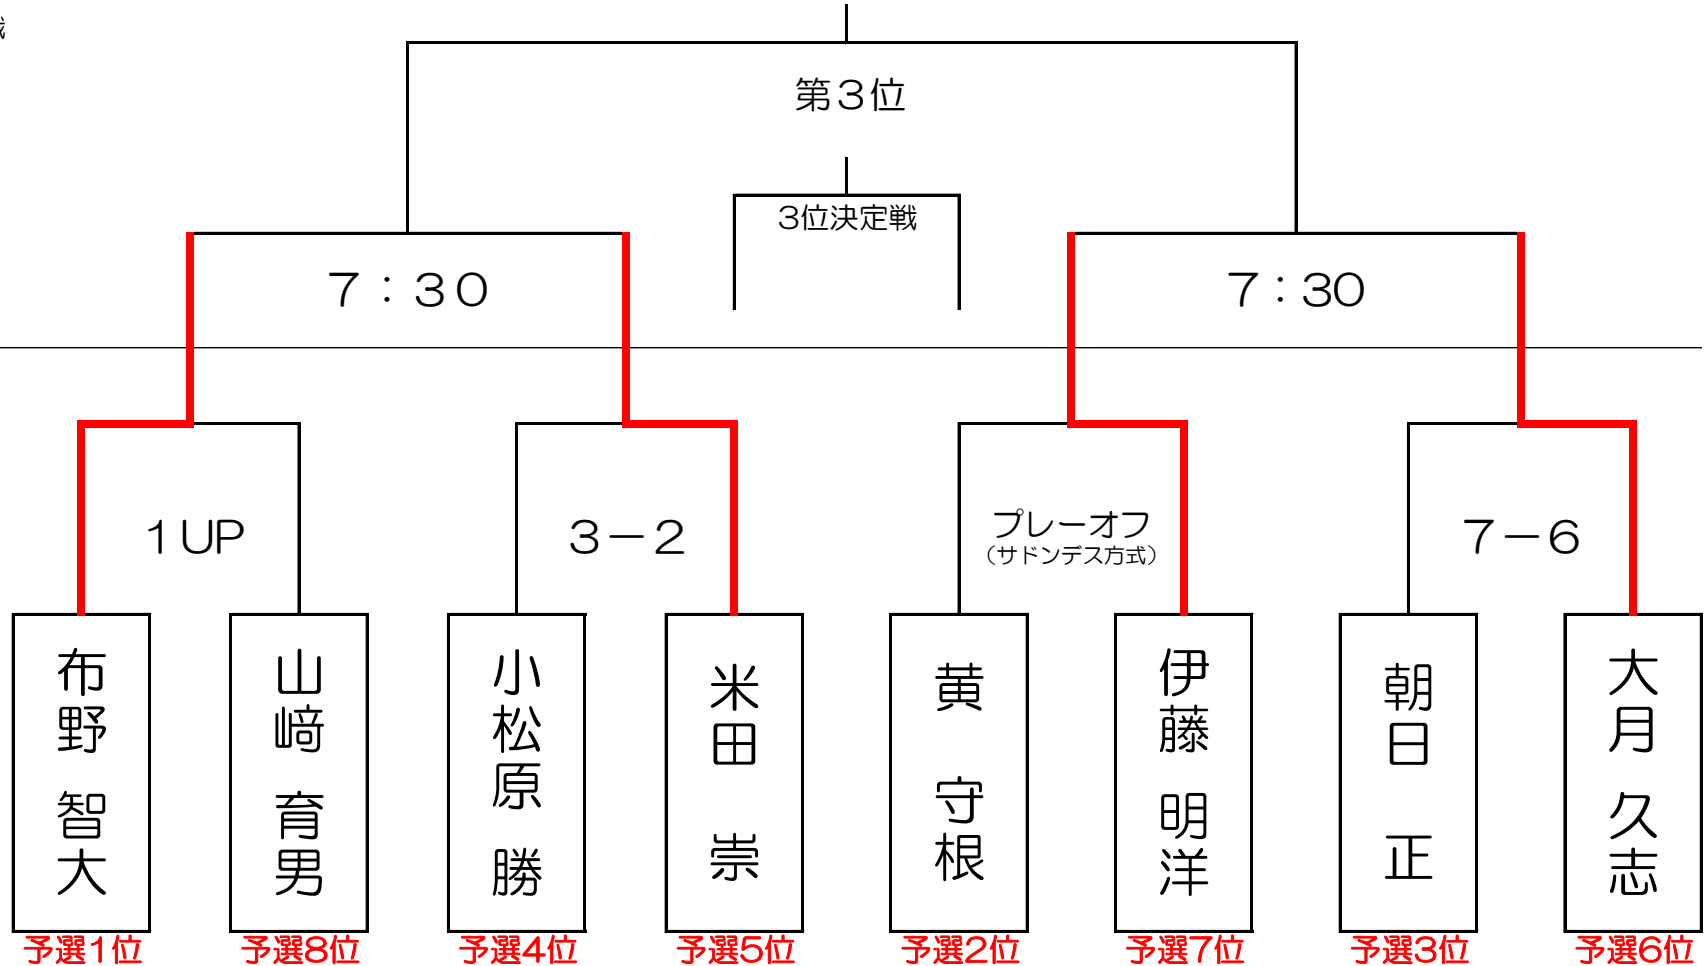

2021 マッチプレー選手権 トーナメント表

優勝

8月8日 (日)

□決勝・3位決定戦

スタート時間(予定)

□準決勝

スタート時間(予定)

7:30~

8月1日 (日)

□準々決勝

スタート時間(予定)

13:00~

- 準々決勝以降はマッチプレーです。
- 準々決勝=4名1組でのラウンドとなりパスはありません。 決勝&3位決定戦・準決勝=4名1組でのラウンドとなりパスはありません。
- 全てスループレーとなります。